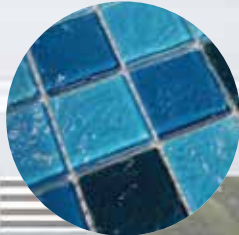

Plain Blue
เพาเน บลู
MS-POL-0001

Plain Green
เพาเน กรีน
MS-POL-0002

Rustic Blue
รัสติก บลู
MS-POL-0003

Rustic Green
รัสติก กรีน
MS-POL-0004

Gradient Blue
แกรดิเอนท์ บลู
MS-POL-0005

Gradient Green
แกรดิเอนท์ กรีน
MS-POL-0006

Ocean Blue
โอเชียน บลู
MS-POL-0007

Ocean Green
โอเชียน กรีน
MS-POL-0008

Bubble Blue
บับเบิล บลู
MS-POL-0009

Bubble Green
บับเบิล กรีน
MS-POL-0010

Emerald 2IN
เอมERALD 2"
MS-POL-0011

Malachite 2IN
มาลาคิท 2"
MS-POL-0012

Blue Topaz 2IN
บลู โทป้าซ 2"
MS-POL-0013

Blue Sapphire 2IN
บลู แซฟไฟร์ 2"
MS-POL-0014

* ภาพระยะใกล้ของสินค้ารหัส
SS-ROU-00007

STONY series

Tile size : 48X48 mm. , 98X98 mm.
Sheet Size : 300X300 mm.

Blue Mix (48)
บลู มิกซ์ (48)
SS-ROU-0001