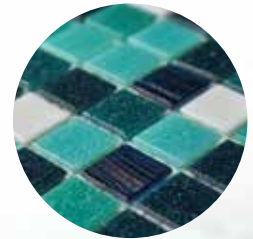

POOL
collection

โมเสกแก้วสำหรับสระว่ายน้ำ

โมเสกแก้วกลาสซ่า

AQUA PLATINUM
series

Tile size : 20X20 mm.
Sheet Size : 305X305 mm.

Anubias
อูเบียส
MS-AQP-0001

Hygrophil
ไฮโกรฟีลา
MS-AQP-0003

Aqua Platinum #5
อควา แพลทินัม #5
MS-AQP-0005

PARADISE
series

Tile size : 20X20 mm.
Sheet Size : 305X305 mm.

Cobalt Coast
โคบอลต์ โคสต์
MS-PDS-0002

Balmy Seas
บาล์มมี ซี
MS-PDS-0003

* ภาพระยะใกล้ของสินค้ารหัส
MS-AQP-0003

* ภาพระยะใกล้ของสินค้ารหัส
MS-PDS-0003