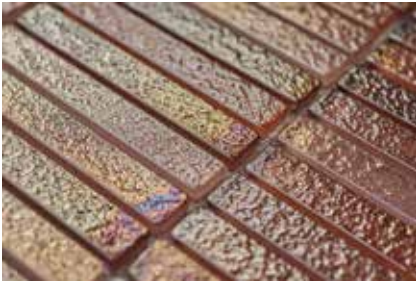

“ ลักซ์เตอร์ ซีรี่ ” ความงามที่สะท้อนออกมาในหลากหลายมิติ เพื่อการตกแต่งที่โดดเด่นเหนือระดับ เปรียบดังเครื่องประดับในรูปแบบโมเสก เต็มเต็มความสวยงามสมบูรณ์แบบให้แก่พื้นที่ของคุณ