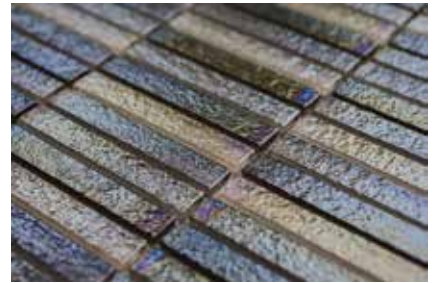

“ ลักซ์เตอร์ ซีรี่ ” ความงามที่สะท้อนออกมาในหลากหลายมิติ เพื่อการตกแต่งที่โดดเด่นเหนือระดับ เปรียบดังเครื่องประดับในรูปแบบโมเสก เต็มเต็มความสวยงามสมบูรณ์แบบให้แก่พื้นที่ของคุณ