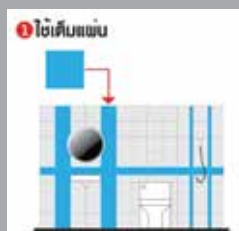

3 วิธีง่ายๆ สไตล์คุณ

เพียง 1-2 กล่อง ห้องของคุณก็จะสวยโดดเด่นกว่าใครๆ ใช้งานง่าย ตัดก็สะดวก เหมาะทั้งห้องน้ำ ห้องครัว สระน้ำหรือพื้นที่อื่นๆที่ชื่นชอบ