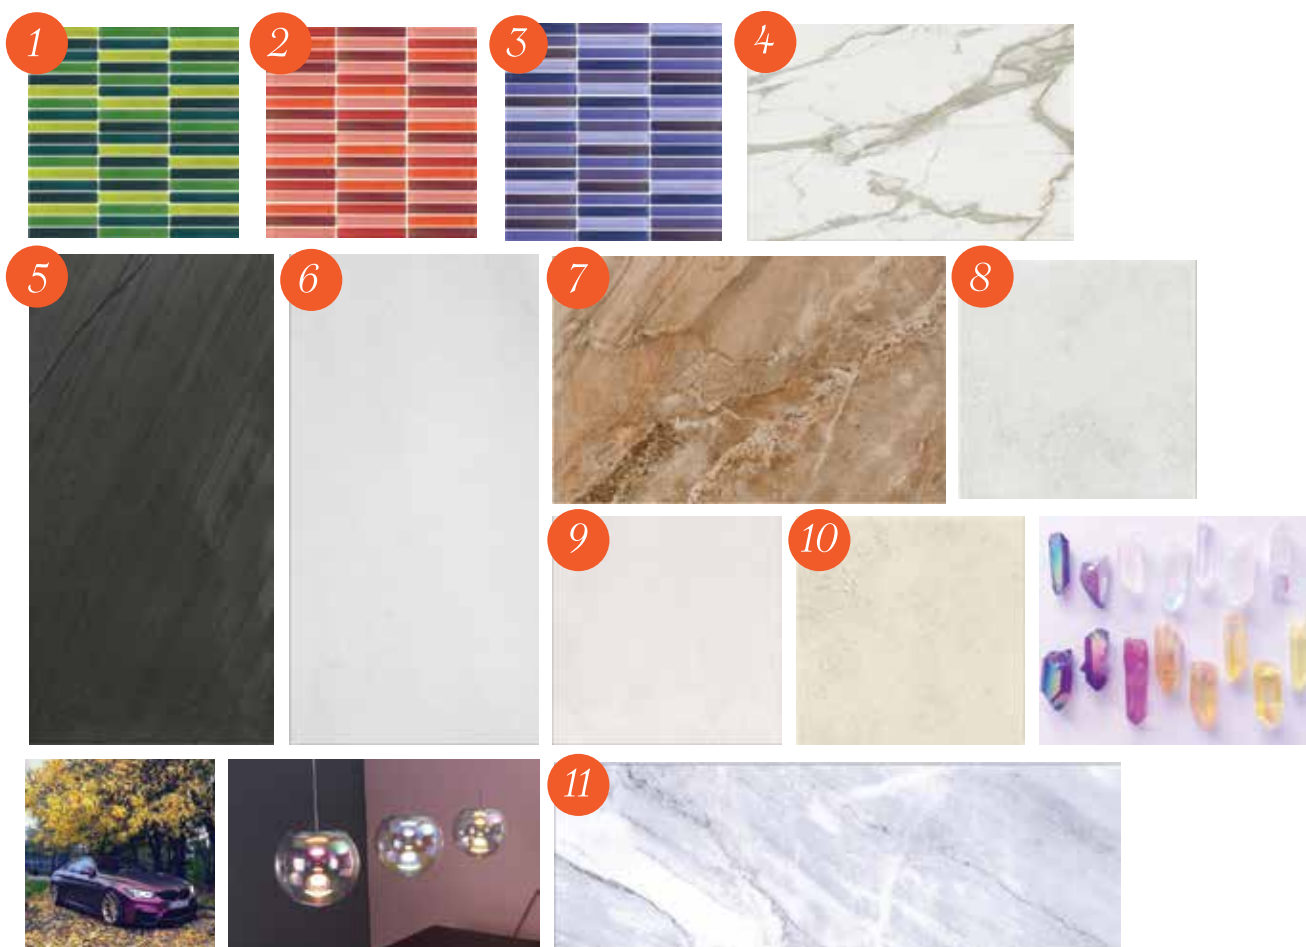

VIVID LOFT X LUSTER

ด้วยเสน่ห์ของสีสดใส บวกกับประกายมุก (Luster) เข้าคู่กันกับการตกแต่งสไตล์ Contemporary หรือที่เรารู้จักดีในสไตล์ Loft จะช่วยตกแต่งพื้นที่ที่คุณต้องการให้สดใส แปลกใหม่ มีสไตล์ และยังคงไว้ซึ่งความหรูหราที่ดูไม่เคอะเขินได้อย่างลงตัว

1. FRESH GREEN

รหัสสินค้า 1100897

ราคา 235 ฿/แผ่น (2,585 ฿/ตร.ม.)

2. COLD PURPLE

รหัสสินค้า 1100898

ราคา 235 ฿/แผ่น (2,585 ฿/ตร.ม.)

3. RED CHILLI

รหัสสินค้า 1100899

ราคา 235 ฿/แผ่น (2,585 ฿/ตร.ม.)

4. STATUARIO VENATO

รหัสสินค้า 1080722

ราคา 829 ฿/แผ่น (1,638 ฿/ตร.ม.)

5. TAIPEI BLACK

รหัสสินค้า 1088228

ราคา 1,068 ฿/แผ่น (2,136 ฿/ตร.ม.)

6. EREBOR BLANCO

รหัสสินค้า 1089076

ราคา 599 ฿/แผ่น (1,198 ฿/ตร.ม.)

7. AURA MARRON

รหัสสินค้า 1090040

ราคา 79 ฿/แผ่น (632 ฿/ตร.ม.)

8. MACCHIATO LIGHT

รหัสสินค้า 1088097

ราคา 159 ฿/แผ่น (477 ฿/ตร.ม.)

9. BALANEE BLANCO

รหัสสินค้า 1089110

ราคา 785 ฿/แผ่น (1,570 ฿/ตร.ม.)

10. BALANEE BEIGE

รหัสสินค้า 1088112

ราคา 159 ฿/แผ่น (477 ฿/ตร.ม.)

11. VENATO GREY

รหัสสินค้า 1090082

ราคา 39 ฿/แผ่น (1,287 ฿/ตร.ม.)

** รหัสสีส้ม ** คือ รหัสสินค้าที่วางขายในบูธถาวรเท่านั้น