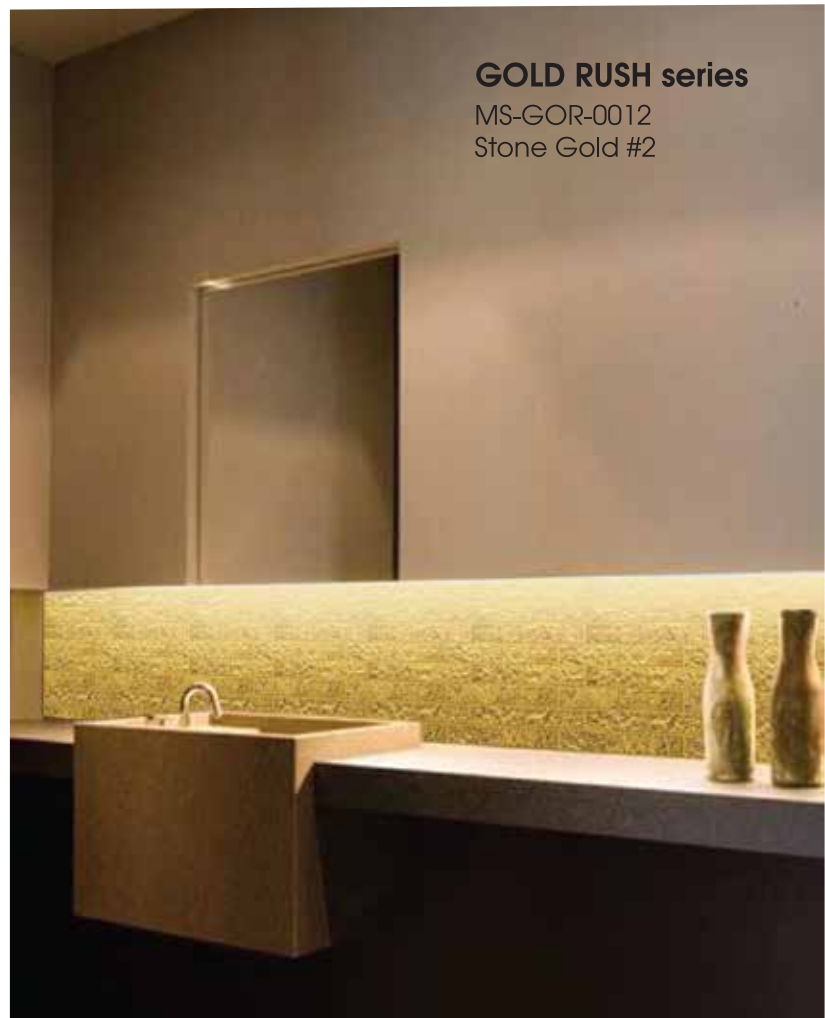

GOLD RUSH series
MS-GOR-0013
Hammer Gold #2

GOLD RUSH series
MS-GOR-0011
Essential Gold #2