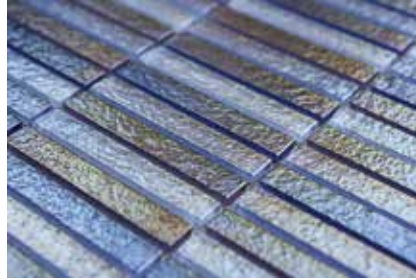

“ ลักซ์เตอร์ ซีรี่ ” ความงามที่สะท้อนออกมาในหลากหลายมิติ เพื่อการตกแต่งที่โดดเด่นเหนือระดับ เปรียบดังเครื่องประดับในรูปแบบโมเสก เต็มเต็มความสวยงามสมบูรณ์แบบให้แก่พื้นที่ของคุณ