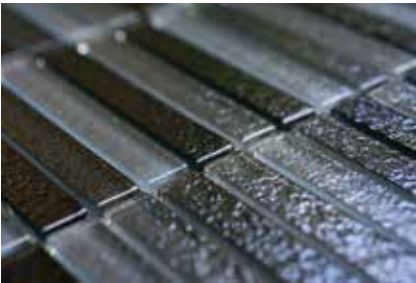

“ ลักซ์เตอร์ ซีรี่ ” ความงามที่สะท้อนออกมาในหลากหลายมิติ เพื่อการตกแต่งที่โดดเด่นเหนือระดับ เปรียบดังเครื่องประดับในรูปแบบโมเสก เต็มเต็มความสวยงามสมบูรณ์แบบให้แก่พื้นที่ของคุณ