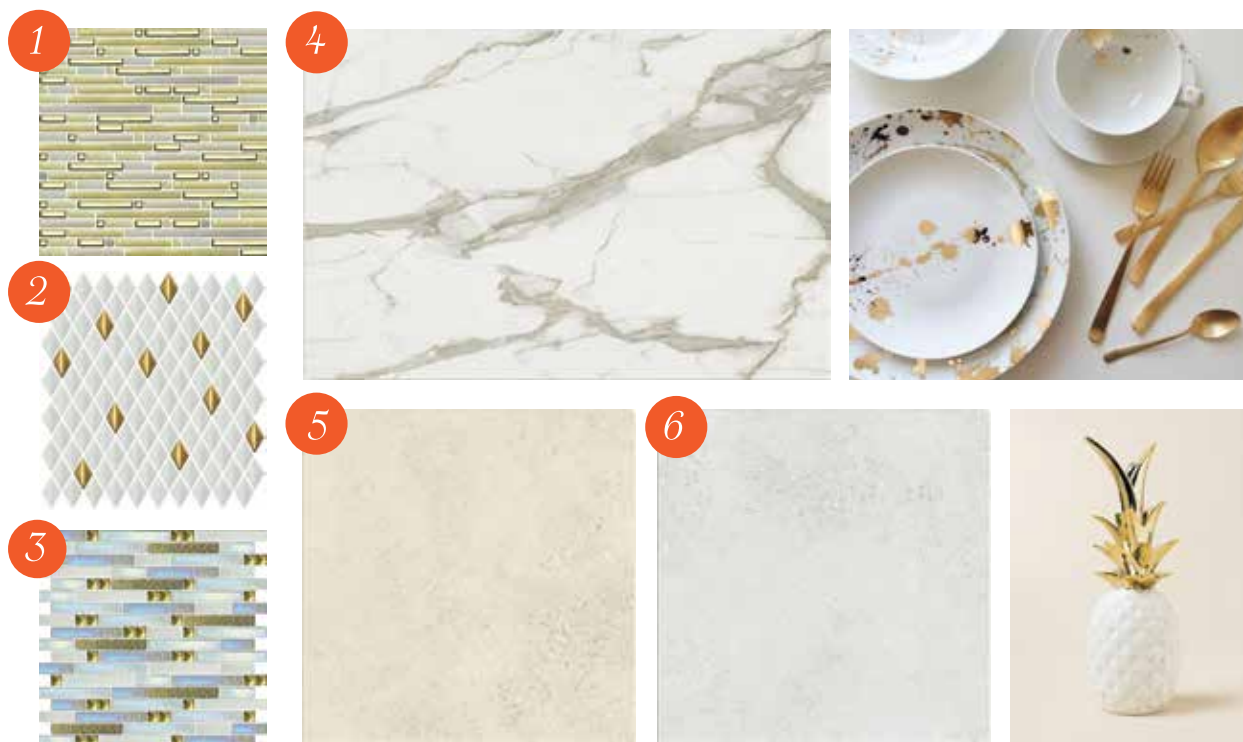

GOLD & WHITE X LUSTER

สีจาง และสีทอง ผสมผสานเข้ากับประกายมุก (Luster) ช่วยมอบความหรูหราและอ่อนหวานแก่พื้นที่ที่นำไปติดตั้ง
เหมาะกับพื้นที่ที่คุณต้องการความแปลกใหม่ มีสไตล์ และหรูหรา เข้ากับเครื่องเรือนทองเหลืองได้อย่างลงตัว

1. TINY GOLD

รหัสสินค้า 1100923

ราคา 380 ฿/แผ่น (4,180 ฿/ตร.ม.)

2. WHITE GOLD

รหัสสินค้า 1100152

ราคา 360 ฿/แผ่น (3,960 ฿/ตร.ม.)

3. PEARLY

รหัสสินค้า 1100931

ราคา 360 ฿/แผ่น (3,960 ฿/ตร.ม.)

4. STATUARIO VENATO

รหัสสินค้า 1080722

ราคา 829 ฿/แผ่น (1,638 ฿/ตร.ม.)

5. MACCHIATO BEIGE

รหัสสินค้า 1088112

ราคา 159 ฿/แผ่น (477 ฿/ตร.ม.)

6. MACCHIATO LIGHT

รหัสสินค้า 1088097

ราคา 159 ฿/แผ่น (477 ฿/ตร.ม.)

** รหัสสีส้ม ** คือ รหัสสินค้าที่วางขายในบุญถาวรเท่านั้น