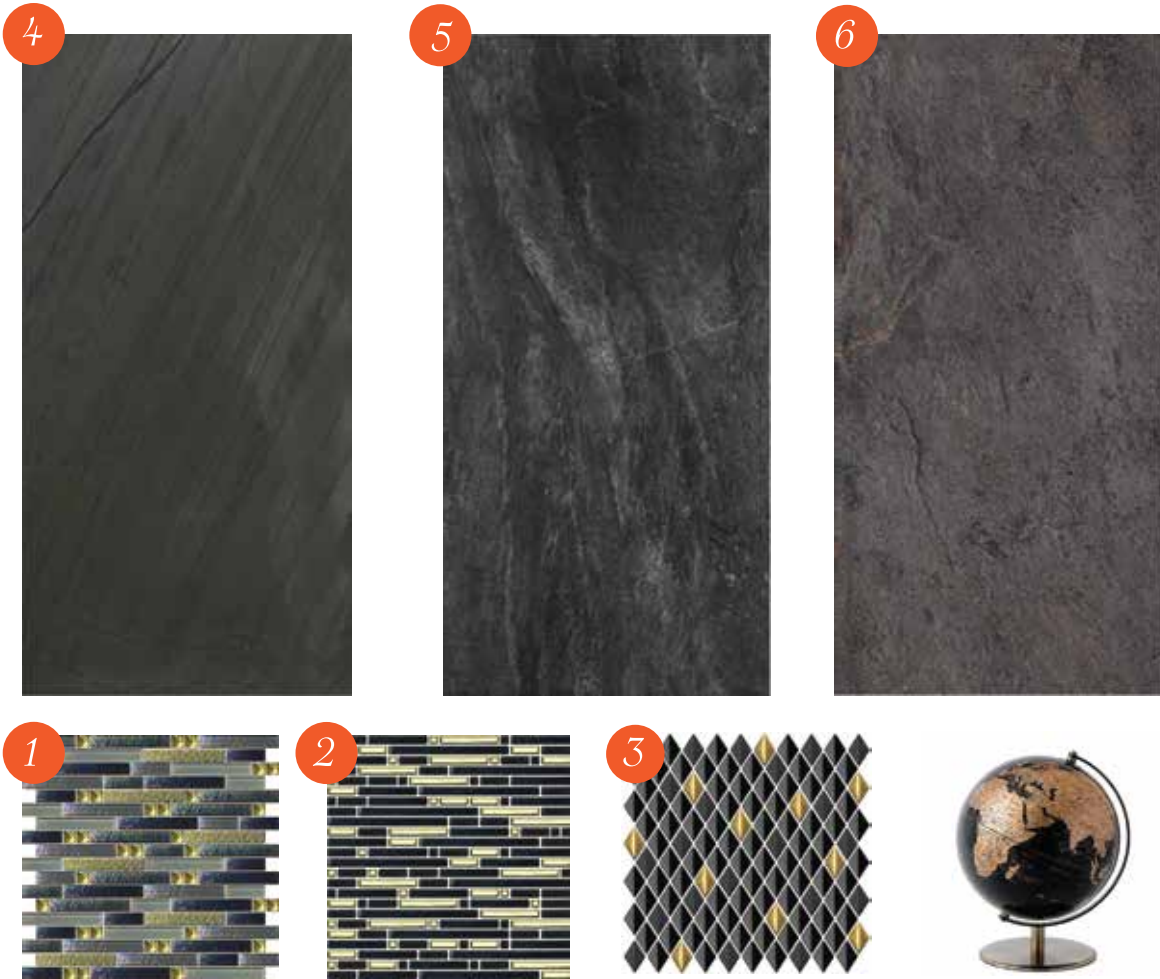

GOLD & BLACK X LUSTER

สีดำ และสีทอง ผสมผสานเข้ากับประกายมุก(Luster) ช่วยมอบความหรูหราและทรงพลังแก่พื้นที่ที่นำไปติดตั้ง
เหมาะกับพื้นที่ที่คุณต้องการมันดั่งลึง มีพลัง และหรูหราเข้ากับเครื่องเรือนทองเหลืองได้อย่างลงตัว

1. GATSBY

รหัสสินค้า 1100930

ราคา 360 ฿/แผ่น (3,960 ฿/ตร.ม.)

2. DECO GOLD

รหัสสินค้า 1100925

ราคา 360 ฿/แผ่น (3,960 ฿/ตร.ม.)

3. BLACK GOLD

รหัสสินค้า 1100149

ราคา 360 ฿/แผ่น (3,960 ฿/ตร.ม.)

15. TAIPEI BLACK

รหัสสินค้า 1088228

ราคา 1,068 ฿/แผ่น (2,136 ฿/ตร.ม.)

12. MIRAGE DARK

รหัสสินค้า 1088506

ราคา 2,518 ฿/แผ่น (5,036 ฿/ตร.ม.)

11. EREBOR ANTRACITA

รหัสสินค้า 1089077

ราคา 599 ฿/แผ่น (1,198 ฿/ตร.ม.)

** รหัสสีส้ม ** คือ รหัสสินค้าที่วางขายในบุญถาวรเท่านั้น